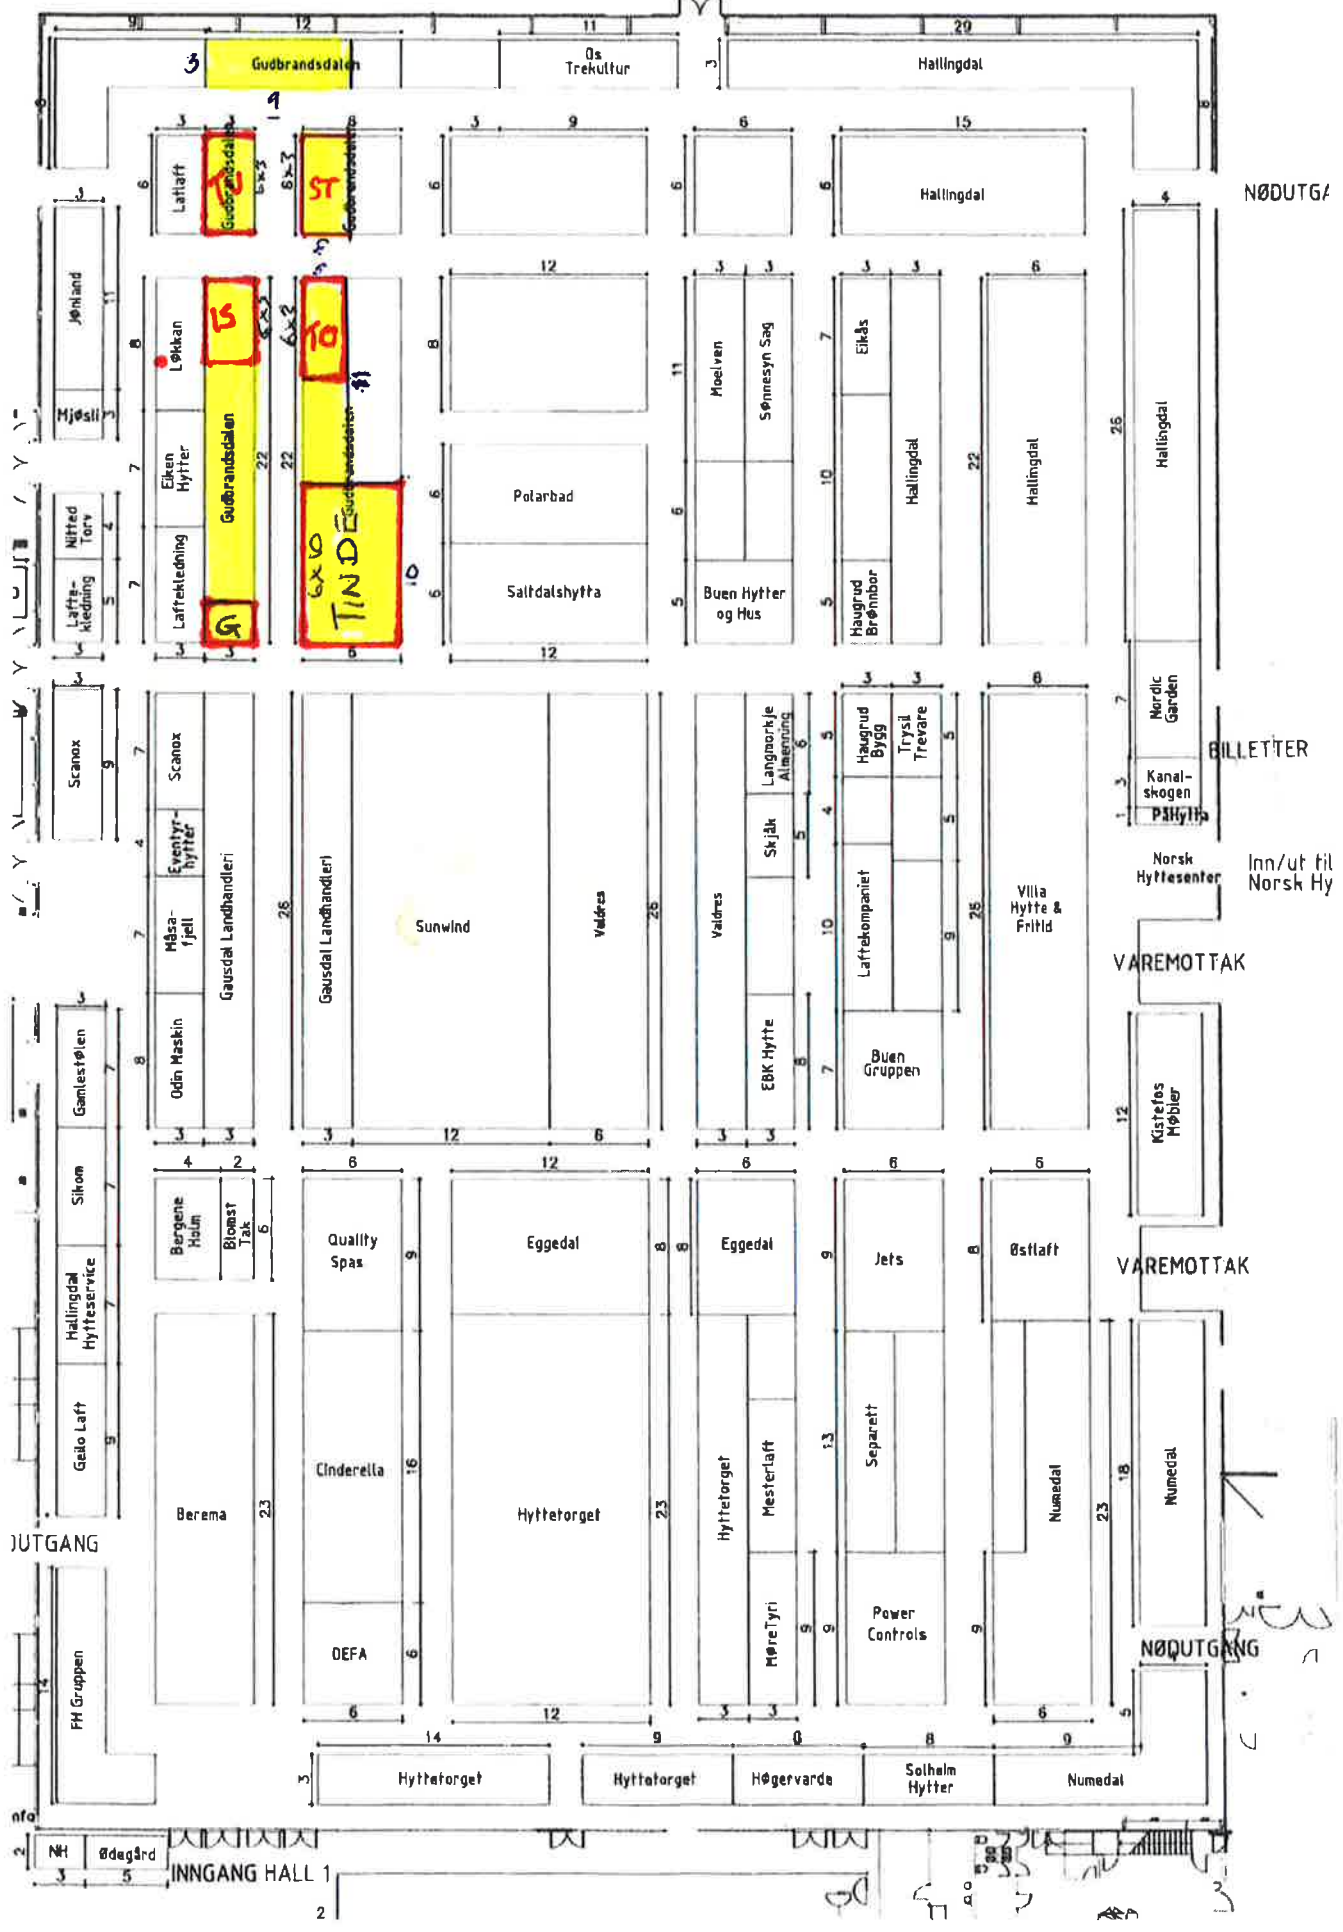

= 225 m²

NØDUTGANG

NØDUTGANG

BILLETTER

Inn/ut til Norsk Hy

VAREMOTTAK

VAREMOTTAK

NØDUTGANG

UTGANG

INNANGANG HALL 1

2